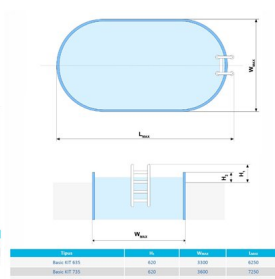

Basic KIT 735 dobozos medencefedés

A BASIC KIT alacsony kosárgörbe ívelés? medencefedés 6mm légkamrás polikarbonát üvegezéssel.

Értékelés: Még nincs értékelve

Ár

Alapár adóval: 2.183.840 Ft

Ár kedvezménnyel: 1.719.559 Ft

Fogyasztói ár: 2.183.840 Ft

Fogyasztói ár adó nélkül: 1.719.559 Ft

Kedvezmény

Adó összege: 464.281 Ft

[Tegy fel kérdését a termék?](#)

Gyártó: [AQUACOMET](#)

Leírás

A **Basic KIT medencefedés** ideális megoldás mindazok számára, akik minimális vizuális jelenlét mellett maximális védelmet és funkcionalitást szeretnének biztosítani medencéjüknek. Az alacsony kosárgörbe ívelés? dizájn diszkréten simul bele a kert környezetébe, ugyanakkor bels? magassága már kényelmesen lehetővé teszi a medencetér jobb kihasználtságát. Így a vízben egy kis játék vagy labdázás a h?vösebb, csúszszezonon túli hónapokban is gondtalanul élvezhető.

A fedés kiemelked? h?szigetel? képességének köszönhetően a medence vize sokkal lassabban h?l le éjszaka, és a napsugarak segítségével gyorsabban felmelegszik nappal. Emellett drasztikusan csökkenti a levelek, por és egyéb szennyeződések vízbe jutását, amivel rengeteg időt és medencevegyszert spórolhat meg.

Miért a Basic KIT 635-öt válassza?

- **Prémium megjelenés:** A 3 mm vastag, teljesen víztiszta kompakt polikarbonát üvegezés elegáns megjelenést kölcsönöz, miközben rendkívül ellenálló az UV-sugárzással és az időjárás viszontagságaival szemben.