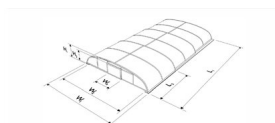

Basic KIT 735 dobozos medencefedés

A BASIC KIT alacsony kosárgörbe ívelés? medencefedés 6mm légkamrás polikarbonát üvegezéssel.

Értékelés: Még nincs értékelve

Ár

Alapár adóval: 2.183.840 Ft

Ár kedvezménnyel: 1.719.559 Ft

Fogyasztói ár: 2.183.840 Ft

Fogyasztói ár adó nélkül: 1.719.559 Ft

Kedvezmény

Adó összege: 464.281 Ft

[Tegy fel kérdését a termék?](#)

Gyártó: [AQUACOMET](#)

Leírás

A **Basic KIT medencefedés** ideális megoldás mindazok számára, akik minimális vizuális jelenlét mellett maximális védelmet és funkcionalitást szeretnének biztosítani medencéjüknek. Az alacsony kosárgörbe ívelés? dizájn diszkréten simul bele a kert környezetébe, ugyanakkor bels? magassága már kényelmesen lehetővé teszi a medencetér jobb kihasználtságát. Így a vízben egy kis játék vagy labdázás a h?vösebb, csúszszezonon túli hónapokban is gondtalanul élvezhető.

A fedés kiemelked? h?szigetel? képességének köszönhetően a medence vize sokkal lassabban h?l le éjszaka, és a napsugarak segítségével gyorsabban felmelegszik nappal. Emellett drasztikusan csökkenti a levelek, por és egyéb szennyeződések vízbe jutását, amivel rengeteg időt és medencevegyszert spórolhat meg.

Miért a Basic KIT 635-öt válassza?

- **Prémium megjelenés:** A 3 mm vastag, teljesen víztiszta kompakt polikarbonát üvegezés elegáns megjelenést kölcsönöz, miközben rendkívül ellenálló az UV-sugárzással és az időjárás viszontagságaival szemben.