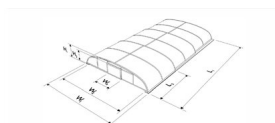

Basic KIT 835 dobozos medencefedés

A BASIC KIT alacsony kosárgörbe ívelés? medencefedés 6mm légkamrás polikarbonát üvegezéssel.

Értékelés: Még nincs értékelve

Ár

Alapár adóval: 2.789.394 Ft

Ár kedvezménnyel: 2.196.373 Ft

Fogyasztói ár: 2.789.394 Ft

Fogyasztói ár adó nélkül: 2.196.373 Ft

Kedvezmény

Adó összege: 593.021 Ft

[Tegy fel kérdését a termék?](#)

Gyártó: [AQUACOMET](#)

Leírás

A **Basic KIT medencefedés** ideális megoldás mindazok számára, akik minimális vizuális jelenlét mellett maximális védelmet és funkcionalitást szeretnének biztosítani medencéjüknek. Az alacsony kosárgörbe ívelés? dizájn diszkréten simul bele a kert környezetébe, ugyanakkor bels? magassága már kényelmesen lehetővé teszi a medencetér jobb kihasználtságát. Így a vízben egy kis játék vagy labdázás a h?vösebb, csúszszezonon túli hónapokban is gondtalanul élvezhető.

A fedés kiemelked? h?szigetel? képességének köszönhetően a medence vize sokkal lassabban h?l le éjszaka, és a napsugarak segítségével gyorsabban felmelegszik nappal. Emellett drasztikusan csökkenti a levelek, por és egyéb szennyeződések vízbe jutását, amivel rengeteg időt és medencevegyszert spórolhat meg.

Miért a Basic KIT 635-öt válassza?

- **Prémium megjelenés:** A 3 mm vastag, teljesen víztiszta kompakt polikarbonát üvegezés elegáns megjelenést kölcsönöz, miközben rendkívül ellenálló az UV-sugárzással és az időjárás viszontagságaival szemben.