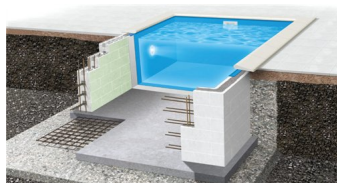

## Basic POROCELL szett 3,00 x 6,00 x 1,50m

Kiváló ár-érték arányú Basic POROCELL medence szett 3,00 x 6,00 x 1,50m méretben. Kiváló hőszigetelés, gyors és egyszerű építhetőség otthonába.

Értékelés: Még nincs értékelve

## Porocell medence szettek

A Porocell falazóelemek segítségével egyszerű lépésekben felépítheti álmai medencéjét az otthonában. Az EPS30-as falazóelemek súlya mindösszesen 2,2kg/db.

A falazóelemek magasfokú hőszigetelő képessége szemben a hagyományos szigetetlen betonszerkezetekkel kiemelkedően magas természetes víz hőmérsékletet biztosítanak. Átlag feletti hőmérsékleti komfort igény esetén, javasoljuk Fairland inverteres hőszivattyú család használatát.

A medenceszett méretre gyártott téglálló bélés fóliával kerül szállításra, mely egyszerűen telepíthető.

### **A készlet tartalmazza:**

- Porocell BigBlock EPS30 falazóelemek 125 x 25 x 50cm
- Bélésfólia, 0,8mm vastagságú, Adriakék, rögzítő profil

- Befűvők, fenékűrít?, szkimmer(ek)
- Vízalatti világítás
- Sz?r? – forgató szett
- PVC nyomócs? és fitting készlet
- Rozsdamentes acél létra, 4 fokos