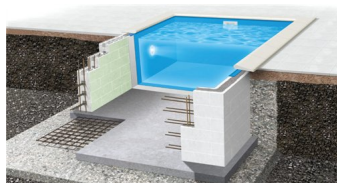

Basic POROCELL szett 3,50 x 7,00 x 1,50m

Kiváló ár-érték arányú Basic POROCELL medence szett 3,50 x 7,00 x 1,50m méretben. Kiváló hőszigetelés, gyors és egyszerű építhetőség otthonába.

Értékelés: Még nincs értékelve

Gyártó: [AQUASHOP](#)

Leírás

Porocell medence szettek

A Porocell falazóelemek segítségével egyszerű lépésekben felépítheti álmai medencéjét az otthonában. Az EPS30-as falazóelemek súlya mindösszesen 2,2kg/db.

A falazóelemek magasfokú hőszigetelő képessége szemben a hagyományos szigetetlen betonszerkezetekkel kiemelkedően magas természetes víz hőmérsékletet biztosítanak. Átlag feletti hőmérsékleti komfort igény esetén, javasoljuk Fairland inverteres hőszivattyú család használatát.

A medenceszett méretre gyártott téglálló béléssel fóliával kerül szállításra, mely egyszerűen telepíthető.

Szállítási terjedelem:

- 27, 37, 48 m³

A készlet tartalmazza:

- Porocell BigBlock EPS30 falazóelemek 125 x 25 x 50cm
- Bélésfólia, 0,8mm vastagságú, Adriakék, rögzítő profil