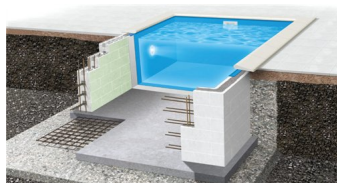

Basic POROCELL szett 4,00 x 8,00 x 1,50m

Kiváló ár-érték arányú Basic POROCELL medence szett 4,00 x 8,00 x 1,50m méretben. Kiváló hőszigetelés, gyors és egyszerű építhetőség otthonába.

Értékelés: Még nincs értékelve

Gyártó [AQUASHOP](#)

Leírás

DOKUMENTUMOK

Porocell medence szettek

A Porocell falazóelemek segítségével egyszerre lépésekben felépítheti álmai medencéjét az otthonában. Az EPS30-as falazóelemek súlya mindösszesen 2,2kg/db.

A falazóelemek magasfokú hőszigetelő képessége szemben a hagyományos szigetetlen betonszerkezetekkel kiemelkedően magas természetes víz hőmérsékletet biztosítanak. Átlag feletti hőmérsékleti komfort igény esetén, javasoljuk Fairland inverteres hőszivattyú család használatát.

A medenceszett méretre gyártott téglálló bélés fóliával kerül szállításra, mely egyszerre telepíthető.

Szállítási terjedelem:

- 27, 37, 48 m³

A készlet tartalmazza:

- Porocell BigBlock EPS30 falazóelemek 125 x 25 x 50cm
- Bélésfólia, 0,8mm vastagságú, Adriakék, rögzítő profil
- Befűvők, fenékűrtől, szkimmer(ek)
- Vízalatti világítás
- Szűrő – forgató szett
- PVC nyomócső és fitting készlet
- Rozsdamentes acél létra, 4 fokos