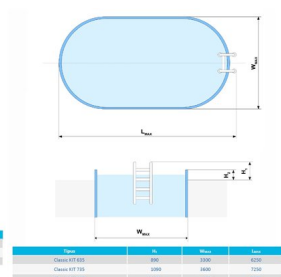

Classic KIT 635 dobozos medencefedés

A CLASSIC KIT félköríves medencefedés 6mm légkamrás polikarbonát üvegezéssel.

Értékelés: Még nincs értékelve

Ár

Alapár adóval:1.744.730 Ft

Ár kedvezménnyel1.373.803 Ft

Fogyasztói ár1.744.730 Ft

Fogyasztói ár adó nélkül 1.373.803 Ft

Kedvezmény

Adó összege 370.927 Ft

[Tegye fel kérdését a termék?](#)

Gyártó [AQUACOMET](#)

Vélemények

Még senki nem nyilvánított véleményt erről a termékről.