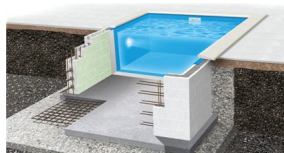

Pro POROCELL szett 3,00 x 6,00 x 1,50m

Prémium minőségű Pro POROCELL medence szett 3,00 x 6,00 x 1,50m méretben. Megerősített szerkezet, professzionális hőszigetelés és maximális tartósság.

Értékelés: Még nincs értékelve

Gyártó: [AQUASHOP](#)

Leírás

Porocell medence szettek

A Porocell falazóelemek segítségével egyszerű lépésekben felépítheti álmai medencéjét az otthonában. Az EPS30-as falazóelemek súlya mindösszesen 2,2kg/db.

A falazóelemek magasfokú hőszigetelő képessége szemben a hagyományos szigetetlen betonszerkezetekkel kiemelkedően magas természetes víz hőmérsékletet biztosítanak. Átlag feletti hőmérsékleti komfort igény esetén, javasoljuk Fairland inverteres hőszivattyú család használatát.

A medenceszett méretre gyártott téglálló bélés fóliával kerül szállításra, mely egyszerűen telepíthető.

Szállítási terjedelelem:

- 27, 37, 48 m³

A készlet tartalmazza:

- Porocell BigBlock EPS30 falazóelemek 125 x 25 x 50cm
- Bélelfólia, 0,8mm vastagságú, Adriakék, rögzítő profil