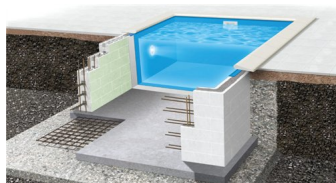

Pro POROCELL szett 3,00 x 6,00 x 1,50m

Prémium minőségű Pro POROCELL medence szett 3,00 x 6,00 x 1,50m méretben. Megerősített szerkezet, professzionális hőszigetelés és maximális tartósság.

Értékelés: Még nincs értékelve

Gyártó: [AQUASHOP](#)

Leírás

Porocell medence szettek

A Porocell falazóelemek segítségével egyszerű lépésekben felépítheti álmai medencéjét az otthonában. Az EPS30-as falazóelemek súlya mindösszesen 2,2kg/db.

A falazóelemek magasfokú hőszigetelő képessége szemben a hagyományos szigetetlen betonszerkezetekkel kiemelkedően magas természetes víz hőmérsékletet biztosítanak. Átlag feletti hőmérsékleti komfort igény esetén, javasoljuk Fairland inverteres hőszivattyú család használatát.

A medenceszett méretre gyártott téglálló bélés fóliával kerül szállításra, mely egyszerűen telepíthető.

Szállítási terjedelelem:

- 27, 37, 48 m³

A készlet tartalmazza:

- Porocell BigBlock EPS30 falazóelemek 125 x 25 x 50cm
- Bélelfólia, 0,8mm vastagságú, Adriakék, rögzítő profil