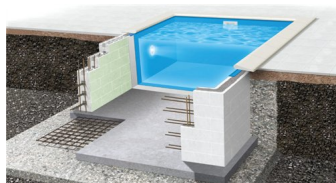

Pro POROCELL szett 4,00 x 8,00 x 1,50m

Prémium minőségű Pro POROCELL medence szett 4,00 x 8,00 x 1,50m méretben. Megerősített szerkezet, professzionális hőszigetelés és maximális tartósság.

Értékelés: Még nincs értékelve

Gyártó: [AQUASHOP](#)

Leírás

Porocell medence szettek

A Porocell falazóelemek segítségével egyszerű lépésekben felépítheti álmai medencéjét az otthonában. Az EPS30-as falazóelemek súlya mindösszesen 2,2kg/db.

A falazóelemek magasfokú hőszigetelő képessége szemben a hagyományos szigetetlen betonszerkezetekkel kiemelkedően magas természetes víz hőmérsékletet biztosítanak. Átlag feletti hőmérsékleti komfort igény esetén, javasoljuk Fairland inverteres hőszivattyú család használatát.

A medenceszett méretre gyártott téglálló bélés fóliával kerül szállításra, mely egyszerűen telepíthető.

Szállítási terjedelelem:

- 27, 37, 48 m³

A készlet tartalmazza:

- Porocell BigBlock EPS30 falazóelemek 125 x 25 x 50cm
- Bélelfólia, 0,8mm vastagságú, Adriakék, rögzítő profil