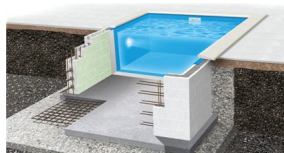

Pro POROCELL szett 4,00 x 8,00 x 1,50m

Prémium minőségű Pro POROCELL medence szett 4,00 x 8,00 x 1,50m méretben. Megerősített szerkezet, professzionális hőszigetelés és maximális tartósság.

Értékelés: Még nincs értékelve

Gyártó: [AQUASHOP](#)

Leírás

Porocell medence szettek

A Porocell falazóelemek segítségével egyszerű lépésekben felépítheti álmai medencéjét az otthonában. Az EPS30-as falazóelemek súlya mindösszesen 2,2kg/db.

A falazóelemek magasfokú hőszigetelő képessége szemben a hagyományos szigetetlen betonszerkezetekkel kiemelkedően magas természetes víz hőmérsékletet biztosítanak. Átlag feletti hőmérsékleti komfort igény esetén, javasoljuk Fairland inverteres hőszivattyú család használatát.

A medenceszett méretre gyártott téglálló bélés fóliával kerül szállításra, mely egyszerűen telepíthető.

Szállítási terjedelelem:

- 27, 37, 48 m³

A készlet tartalmazza:

- Porocell BigBlock EPS30 falazóelemek 125 x 25 x 50cm
- Bélelfólia, 0,8mm vastagságú, Adriakék, rögzítő profil